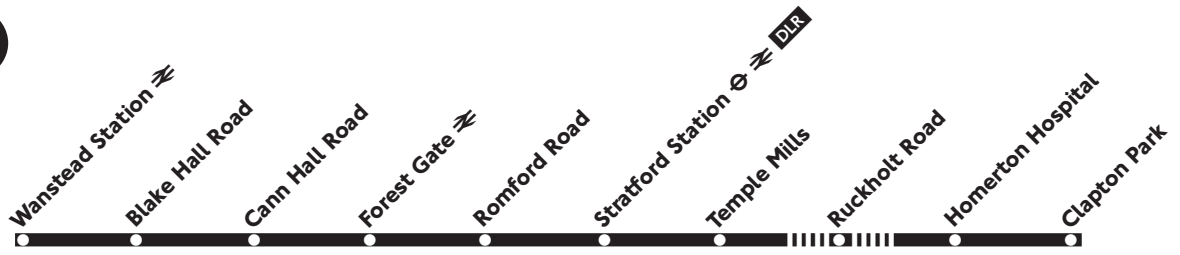

308

Wanstead - Stratford - Clapton Park

Daily

■■■■■ Hail and Ride section

Monday - Friday

Wanstead Station ⚡	0550	0610	0630	0648	0702	0715	0728	0741	0755	0810	0825	0840	0855	0910	0925	0940	0955	1010
Cann Hall Road <i>Lake House Road</i>	0556	0616	0637	0655	0709	0722	0736	0749	0803	0818	0833	0848	0903	0918	0932	0947	1002	1017
Forest Gate Station ⚡	0559	0619	0640	0658	0713	0726	0740	0754	0808	0823	0838	0853	0908	0923	0937	0952	1006	1021
Romford Road <i>Water Lane</i>	0603	0623	0645	0703	0718	0732	0747	0801	0815	0830	0845	0900	0916	0930	0944	0959	1013	1028
Stratford Station ⚡ ⚡ DLR	0608	0628	0650	0708	0723	0737	0752	0806	0820	0835	0850	0905	0921	0935	0949	1004	1018	1032
Temple Mills <i>Clays Lane</i>	0611	0631	0653	0712	0727	0741	0756	0811	0825	0840	0855	0910	0926	0940	0954	1008	1022	1036
Temple Mills <i>Eastway</i>	0614	0635	0657	0716	0731	0746	0801	0816	0830	0845	0900	0915	0930	0944	0958	1012	1026	1040
Homerton Hospital	0620	0641	0704	0723	0739	0754	0809	0824	0838	0853	0908	0923	0937	0951	1004	1018	1032	1046
Clapton Park <i>Millfields Road</i>	0627	0649	0712	0732	0748	0804	0819	0834	0848	0903	0918	0932	0946	0959	1012	1025	1039	1053
Wanstead Station ⚡	1025		1440	1454	1508	1522	1536	1551		1736	1751	1807	1823	1839	1855	1915		
Cann Hall Road <i>Lake House Road</i>	1032		1447	1501	1515	1529	1544	1559		1744	1759	1815	1831	1846	1902	1922		
Forest Gate Station ⚡	1036	<i>Then</i>	1451	1505	1519	1534	1549	1604	<i>Then</i>	1749	1803	1819	1835	1850	1906	1925		
Romford Road <i>Water Lane</i>	1043	<i>every</i>	1458	1512	1527	1542	1557	1612	<i>every</i>	1757	1811	1826	1842	1857	1912	1931		
Stratford Station ⚡ ⚡ DLR	1047	15	1502	1517	1532	1547	1602	1618	15	1803	1817	1832	1847	1902	1916	1935		
Temple Mills <i>Clays Lane</i>	1051	<i>minutes</i>	1506	1521	1536	1551	1606	1622	<i>minutes</i>	1807	1821	1836	1851	1906	1920	1939		
Temple Mills <i>Eastway</i>	1055	<i>until</i>	1510	1525	1540	1555	1610	1626	<i>until</i>	1811	1825	1840	1854	1909	1923	1942		
Homerton Hospital	1101		1516	1531	1546	1602	1617	1633		1818	1832	1847	1901	1915	1929	1948		
Clapton Park <i>Millfields Road</i>	1108		1523	1539	1555	1611	1626	1642		1827	1841	1855	1908	1922	1936	1955		
Wanstead Station ⚡	1935	1959			2329													
Cann Hall Road <i>Lake House Road</i>	1942	2005			2335													
Forest Gate Station ⚡	1945	2008	<i>Then</i>		2338													
Romford Road <i>Water Lane</i>	1951	2014	<i>every</i>		2344													
Stratford Station ⚡ ⚡ DLR	1955	2018	30		2348													
Temple Mills <i>Clays Lane</i>	1958	2021	<i>minutes</i>		2351													
Temple Mills <i>Eastway</i>	2001	2024	<i>until</i>		2354													
Homerton Hospital	2007	2029			2359													
Clapton Park <i>Millfields Road</i>	2014	2036			0006													